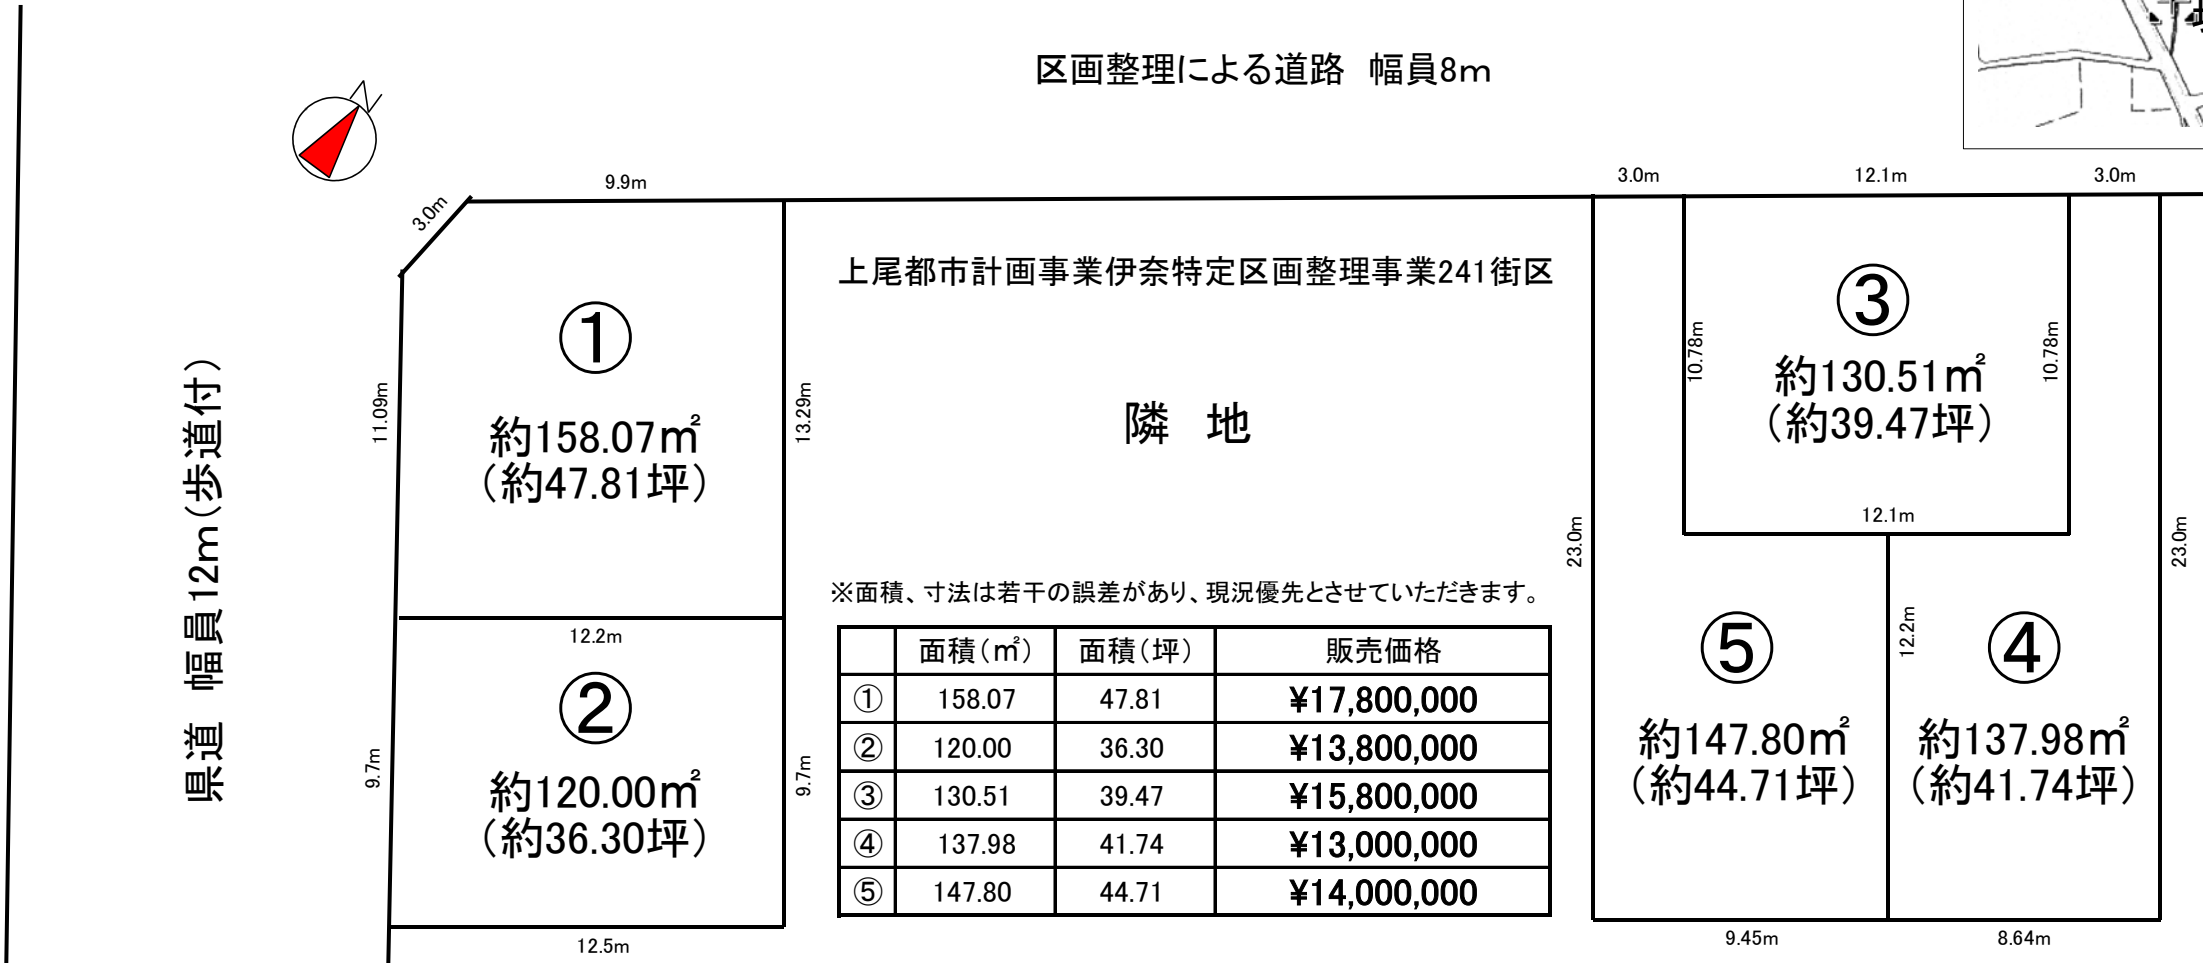

## ニューシャトル内宿駅徒歩3分 人気の区画整理地内

区画整理による道路 幅員8m

上尾都市計画事業伊奈特定区画整理事業241街区

隣地

※面積、寸法は若干の誤差があり、現況優先とさせていただきます。

	面積(m <sup>2</sup> )	面積(坪)	販売価格
①	158.07	47.81	¥17,800,000
②	120.00	36.30	¥13,800,000
③	130.51	39.47	¥15,800,000
④	137.98	41.74	¥13,000,000
⑤	147.80	44.71	¥14,000,000

※④・⑤の区画は売主側で土入れを行います。地盤面が道路より約30センチ上がる予定です。  
※③・④・⑤の隣地側に土留ブロックを施工しますが、各区割りのブロックはありません。

県道 幅員12m(歩道付)

注意事項  
 1、上下水道の引込みは買主様負担です。  
 2、各区画とも住宅でお願いいたします。  
 3、各区画には電柱が立てられる可能性があります。  
 4、周辺地区の調査では基礎補強を行う必要があると思われます。  
 5、その他ご不明な点はお問い合わせください。

※④・⑤の区画は売主側で土入れを行います。地盤面が道路より約30cm下がる予定です。  
※③・④・⑤の隣地側に土留ブロックを施工しますが、各区割りのブロックはありません。

県道 幅員12m(歩道付)

**注意事項**  
 1、上下水道の引込みは買主様負担です。  
 2、各区画とも住宅でお願いいたします。  
 3、各区画には電柱が立てられる可能性があります。  
 4、周辺地区の調査では基礎補強を行う必要があると思われます。  
 5、その他ご不明な点はお問い合わせください。