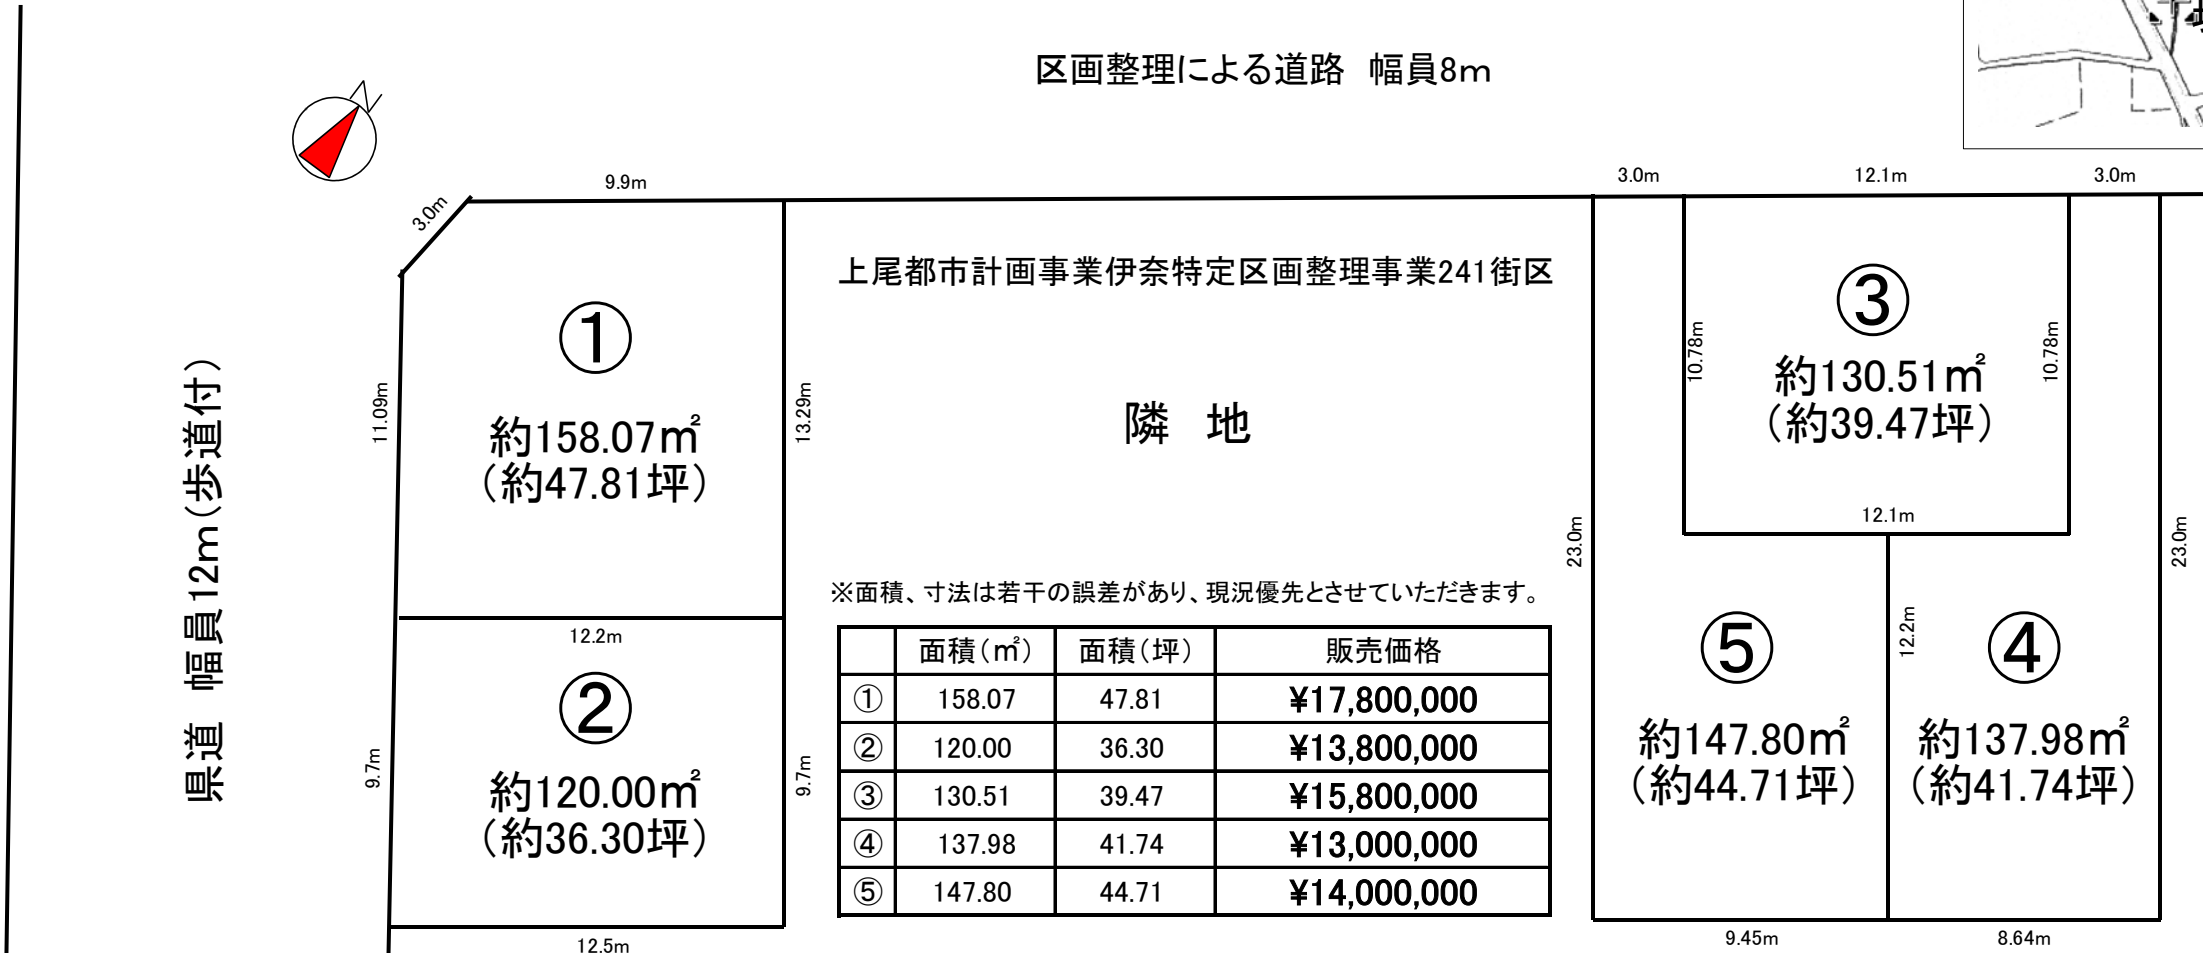

※④・⑤の区画は売主側で土入れを行います。地盤面が道路より約30センチ上がる予定です。  
※③・④・⑤の隣地側に土留ブロックを施工しますが、各区割りのブロックはありません。

県道 幅員12m(歩道付)

注意事項  
 1、上下水道の引込みは買主様負担です。  
 2、各区画とも住宅でお願いいたします。  
 3、各区画には電柱が立てられる可能性があります。  
 4、周辺地区の調査では基礎補強を行う必要があると思われます。  
 5、その他ご不明な点はお問い合わせください。

物件概要：所在地 / 伊奈特定区画整理事業241街区1画地、8画地（区画整理事業施工中）用途地域 / 第1種低層住居専用地域 地目 / 畑 権利 / 所有権 建蔽率・容積率 / 50%：80% 道路 / 図面参照 その他の規制 / 地区計画の地域 販売価格 / 別記のとおり 設備 / 公営水道・本下水・東京電力・LPGガス 引渡し時期 / 相談（売買契約締結は8月18日以降となります）  
 情報公開日 / 平成20年8月5日 取引態様 / 専属専任媒介

物件所在  
 埼  
 ニューシャトル  
 内宿

## ニューシャトル内宿駅徒歩3分 人気の区画整理地内

区画整理による道路 幅員8m

上尾都市計画事業伊奈特定区画整理事業241街区

隣地

※面積、寸法は若干の誤差があり、現況優先とさせていただきます。

	面積(m <sup>2</sup> )	面積(坪)	販売価格
①	158.07	47.81	¥17,800,000
②	120.00	36.30	¥13,800,000
③	130.51	39.47	¥15,800,000
④	137.98	41.74	¥13,000,000
⑤	147.80	44.71	¥14,000,000